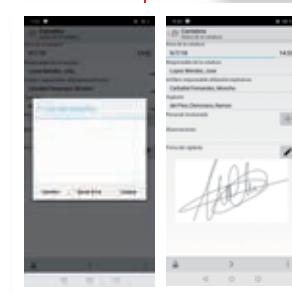

APLICACIÓN MÓVIL

- ✓ Permite la validación en campo, mediante lectura de códigos QR o de forma manual.
- ✓ Control y gestión de polvorines en tiempo real.
- ✓ Aplicación sobre Android, disponible en Google Play Store.
- ✓ Firma del vigilante en el terminal.